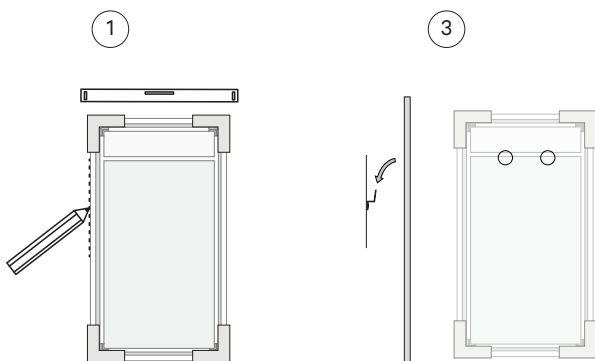

**UTGÅNG ELINSTALLATION OCH PLACERING  
TRANSFORMATOR / ELECTRICAL INSTALLATION AREA**

**MÅTT OMRÅDE FÖR ELINSTALLATION  
DIMENSIONS ELECTRICAL INSTALLATION AREA**

58726040	58726060	58726090	58726120
A: 480 mm	A: 480 mm	A: 480 mm	A: 480 mm
B: 150 mm	B: 150 mm	B: 150 mm	B: 150 mm
C: 75 mm	C: 75 mm	C: 75 mm	C: 75 mm
D: 157 mm	D: 157 mm	D: 157 mm	D: 157 mm

Badkar alt. dusch med kar.

**MONTERING AV SPEGEL PÅ VÄGG**

**MOUNTING OF MIRROR ON WALL**

**MÅTT FÖR FÄSTE I VÄGG  
MOUNTING DIMENSIONS**

58726040	58726090
A: 125 mm	A: 125 mm
B: 177 mm	B: 177 mm
C: 150 mm	C: 650 mm
58726060	58726120
A: 125 mm	A: 125 mm
B: 177 mm	B: 177 mm
C: 350 mm	C: 950 mm