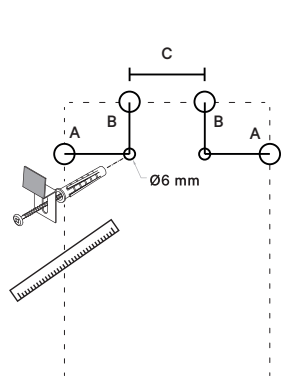

**UTGÅNG ELINSTALLATION OCH PLACERING  
TRANSFORMATOR / ELECTRICAL INSTALLATION AREA**

**MÅTT OMRÅDE FÖR ELINSTALLATION  
DIMENSIONS ELECTRICAL INSTALLATION AREA**

58726040	58726060	58726090	58726120
A: 480 mm	A: 480 mm	A: 480 mm	A: 480 mm
B: 150 mm	B: 150 mm	B: 150 mm	B: 150 mm
C: 75 mm	C: 75 mm	C: 75 mm	C: 75 mm
D: 157 mm	D: 157 mm	D: 157 mm	D: 157 mm

Badkar alt. dusch med kar.

**MONTERING AV SPEGEL PÅ VÄGG**

**MOUNTING OF MIRROR ON WALL**

**MÅTT FÖR FÄSTE I VÄGG  
MOUNTING DIMENSIONS**

58726040	58726090
A: 125 mm	A: 125 mm
B: 177 mm	B: 177 mm
C: 150 mm	C: 650 mm
58726060	58726120
A: 125 mm	A: 125 mm
B: 177 mm	B: 177 mm
C: 350 mm	C: 950 mm

**JUSTERINGSMÅN SPEGEL  
ADJUSTING THE MIRROR**