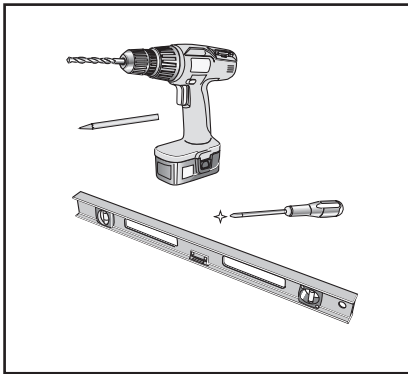

**HYLLA ANNO ART. NR:**

**5640107020 VIT**

**5640107099 KULÖR**

- 1 Mät ut och markera hålbild för konsolerna i vägg enligt anvisning. Borra, täta med silikon och plugga vardera hål. Skruva fast de övre skruvarna ( A ) tills dess de har ett avstånd från vägg på ca 5 mm.
- 2 Häng på konsolerna på de övre skruvarna i nyckelhålsbeslagen på konsolens baksida. Kontrollera att konsolerna är i lod och sitter dikt an mot vägg. Skruva fast konsolerna med skruv A i de nedre skruvhålen.
- 3 Lägg på hyllan och mät ut så att den hamnar centrerad över konsolerna. Fäst konsolerna i hyllan med hjälp av skruv B.