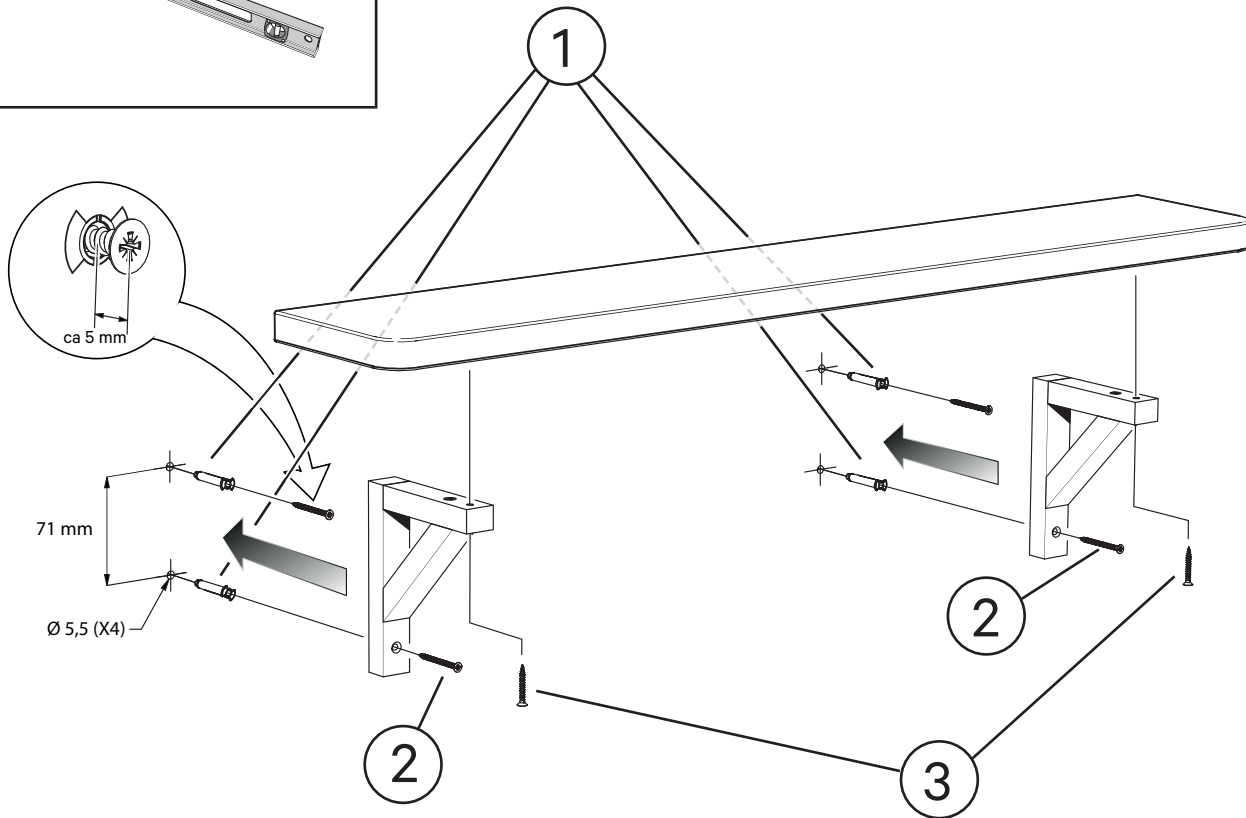

**HYLLA ANNO ART. NR:**

**5640107020 VIT**

**5640107099 KULÖR**

- 1 Mät ut och markera hålbild för konsolerna i vägg enligt anvisning. Borra, täta med silikon och plugga vardera hål. Skruva fast de övre skruvarna ( A ) tills dess de har ett avstånd från vägg på ca 5 mm.
- 2 Häng på konsolerna på de övre skruvarna i nyckelhålsbeslagen på konsolens baksida. Kontrollera att konsolerna är i lod och sitter dikt an mot vägg. Skruva fast konsolerna med skruv A i de nedre skruvhålen.
- 3 Lägg på hyllan och mät ut så att den hamnar centrerad över konsolerna. Fäst konsolerna i hyllan med hjälp av skruv B.

**INNEHÅLL  
PACKAGE CONTENTS**