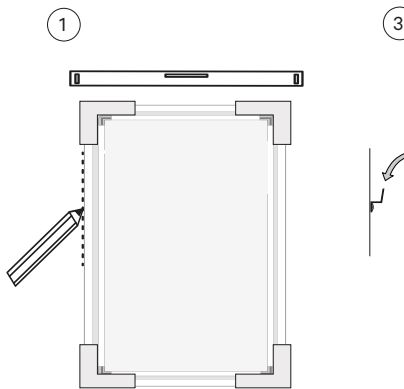

UTGÅNG ELINSTALLATION OCH PLACERING
TRANSFORMATOR / ELECTRICAL INSTALLATION AREA

MÅTT OMRÅDE FÖR ELINSTALLATION
DIMENSIONS ELECTRICAL INSTALLATION AREA

SÄKERHETSANVISNING EL!

Armaturen skall installeras av behörig elektriker.

Badkar alt. dusch med kar.

MONTERING AV SPEGEL PÅ VÄGG

MOUNTING OF MIRROR ON WALL

3

4

JUSTERINGSMÅN SPEGEL
ADJUSTING THE MIRROR

7 mm

7 mm

MÅTT FÖR FÄSTE I VÄGG
MOUNTING DIMENSIONS

58729060	58729090	58729120
A: 135 mm	A: 135 mm	A: 135 mm
B: 90 mm	B: 90 mm	B: 90 mm
C: 330 mm	C: 630 mm	C: 930 mm