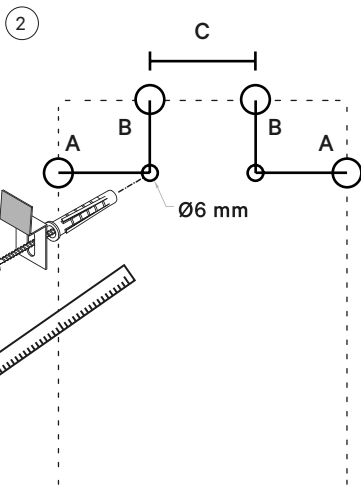

UTGÅNG ELINSTALLATION OCH PLACERING
TRANSFORMATOR / ELECTRICAL INSTALLATION AREA

MÅTT OMRÅDE FÖR ELINSTALLATION
DIMENSIONS ELECTRICAL INSTALLATION AREA

SÄKERHETSANVISNING EL!

Armaturen skall installeras av behörig elektriker.

Badkar alt. dusch med kar.

MONTERING AV SPEGEL PÅ VÄGG

MOUNTING OF MIRROR ON WALL

3

4

JUSTERINGSMÅN SPEGEL
ADJUSTING THE MIRROR

7 mm

7 mm

MÅTT FÖR FÄSTE I VÄGG
MOUNTING DIMENSIONS

58729060	58729090	58729120
A: 135 mm	A: 135 mm	A: 135 mm
B: 90 mm	B: 90 mm	B: 90 mm
C: 330 mm	C: 630 mm	C: 930 mm