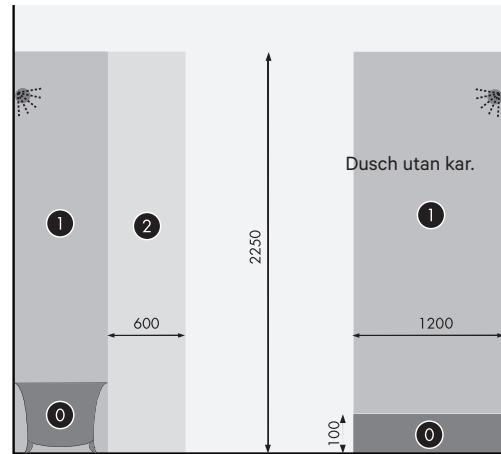

Badkar alt. dusch med kar.