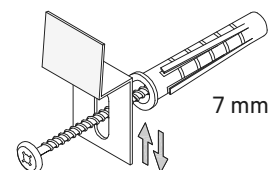

UTGÅNG ELINSTALLATION OCH PLACERING
TRANSFORMATOR / ELECTRICAL INSTALLATION AREA

MÅTT OMRÅDE FÖR ELINSTALLATION
DIMENSIONS ELECTRICAL INSTALLATION AREA

SÄKERHETSANVISNING EL!

Armaturen skall installeras av behörig elektriker.

Badkar alt. dusch med kar.

MONTERING AV SPEGEL PÅ VÄGG

MOUNTING OF MIRROR ON WALL

3

4

JUSTERINGSMÅN SPEGEL
ADJUSTING THE MIRROR

7 mm

7 mm