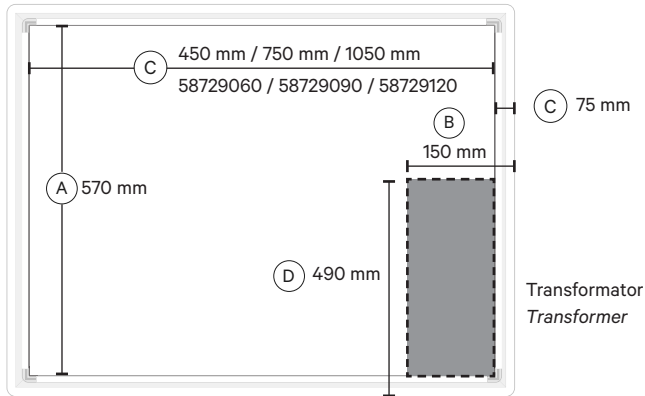

UTGÅNG ELINSTALLATION OCH PLACERING
TRANSFORMATOR / ELECTRICAL INSTALLATION AREA

MÅTT OMRÅDE FÖR ELINSTALLATION
DIMENSIONS ELECTRICAL INSTALLATION AREA

SÄKERHETSANVISNING EL!

Armaturen skall installeras av behörig elektriker.

SAFETY DIRECTIONS!

See local directions concerning the electrical installation.

SÄKERHETSANVISNING EL!
SAFETY DIRECTIONS!

- **0** Område 0: Kräver minst IPX7
  58725060 samt 58725090, är IP44-klassade och får användas i område 2.
- **1** Område 1: Kräver minst IPX4
  58725060 and 58725090 are IP44 certified and may be used in area 2.
- **2** Område 2: Kräver minst IPX4
- Oklassat område: Får 230 V uttag kopplat till jordfelsbrytare placeras.