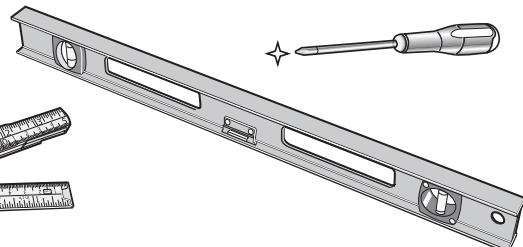

INNEHÅLL

PACKAGE CONTENTS

1x

4x

2x

2x
Ø 6x50 mm

2x

1x

UTGÅNG ELINSTALLATION OCH PLACERING
TRANSFORMATOR / ELECTRICAL INSTALLATION AREA

MÅTT OMRÅDE FÖR ELINSTALLATION
DIMENSIONS ELECTRICAL INSTALLATION AREA

SÄKERHETSANVISNING EL!

Armaturen skall installeras av behörig elektriker.