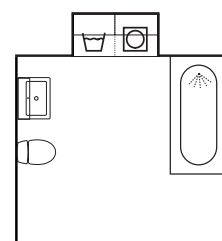

**DØRMODELL** Maja sandbeige F79.

**HÅNDTAK** Push-funksjon.

**BENKEPLATE** Laminat 3042 Tibet, 30 mm.

**HVITEVARER** Electrolux.

**GULV** Golvabia Umbria Terrazzo warm.

**VEGGER** NCS S 1510-Y20R, NCS S 1510-R90B.