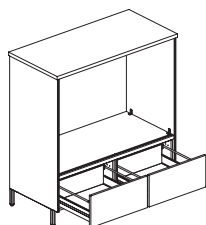

Disse eksemplene på pakker

Disse eksempel på pakke gjør at hvitevarer kan plasseres i komfortabel arbeidshøyde. Kompletter gjerne med de andre skapene våre for å få større arbeidsflate og mer oppbevaringsplass. Kombinasjonen består av en eller to skuffmoduler bredde 600 mm (høyde 288 mm) med fullt uttrekk. Hvitevarene står på en laminatplate med sikringslist. Gavlene består av dekorsider. Topplate av laminatplate med vinkelbeslag. Fire eller seks støtteben følger med. Skuffen er montert, øvrige detaljer leveres løst og monteres på stedet. Vaskesøyle for innbygging av stablede hvitevarer består av to dekorsider med justerbare føtter og toppskap (høyre- eller venstrehengslet dør) høyde 373 mm med ventilasjonsrist i hvitt eller farge.

Merk! Legg til utførelse av benkeplate på pakke 600 og 1220.

BETEGNELSE	ART.NR.	DØR/ SKUFFEFRONT Høyde x Bredde	PAKKEPRIS NOK inkl. moms
Vaskepakke for hvitevarer, angi venstre- eller høyrehengsling på vaskesøyle 610			
Vaskepakke 600 for hvitevarer med skuff			
Edit hvit F20	PAKET06024	1368x652	12 039
Edit grå F44	PAKET0602444	1368x652	12 420
Edit varmgrå F58	PAKET0602458	1368x652	12 420
Edit betonggrå F49	PAKET0602449	1368x652	12 420
Edit sandbeige F79	PAKET0602479	1368x652	12 420
Edit linnebeige F88	PAKET0602488	1368x652	12 420
Ilse beige	PAKET0602525	1368x652	11 388
Ilse grå	PAKET0602526	1368x652	11 388
Ilse hvitpigmentert eik	PAKET0602527	1368x652	11 388
Ilse brun eik	PAKET0602528	1368x652	11 388
Maja hvit F20	PAKET06026	1368x652	11 388
Maja grå F44	PAKET0602644	1368x652	11 769
Maja varmgrå F58	PAKET0602658	1368x652	11 769
Maja betonggrå F49	PAKET0602649	1368x652	11 769
Maja sandbeige F79	PAKET0602679	1368x652	11 769
Maja linnebeige F88	PAKET0602688	1368x652	11 769
Thea hvit F20	PAKET06021	1368x652	12 405
Thea grå F44	PAKET0602144	1368x652	12 786
Thea varmgrå F58	PAKET0602158	1368x652	12 786
Thea betonggrå F49	PAKET0602149	1368x652	12 786
Thea sandbeige F79	PAKET0602179	1368x652	12 786
Thea linnebeige F88	PAKET0602188	1368x652	12 786
Vaskepakke 1220 for hvitevarer med skuffer			
Edit hvit F20	PAKET12204	1368x1268	19 979
Edit grå F44	PAKET1220444	1368x1268	20 741
Edit varmgrå F58	PAKET1220458	1368x1268	20 741
Edit betonggrå F49	PAKET1220449	1368x1268	20 741
Edit sandbeige F79	PAKET1220479	1368x1268	20 741
Edit linnebeige F88	PAKET1220488	1368x1268	20 741
Ilse beige	PAKET1220525	1368x1268	18 676
Ilse grå	PAKET1220526	1368x1268	18 676
Ilse hvitpigmentert eik	PAKET1220527	1368x1268	18 676
Ilse brun eik	PAKET1220528	1368x1268	18 676
Maja hvit F20	PAKET12206	1368x1268	18 676
Maja grå F44	PAKET1220644	1368x1268	19 439
Maja varmgrå F58	PAKET1220658	1368x1268	19 439
Maja betonggrå F49	PAKET1220649	1368x1268	19 439
Maja sandbeige F79	PAKET1220679	1368x1268	19 439
Maja linnebeige F88	PAKET1220688	1368x1268	19 439
Thea hvit F20	PAKET12201	1368x1268	20 710
Thea grå F44	PAKET1220144	1368x1268	21 501
Thea varmgrå F58	PAKET1220158	1368x1268	21 501
Thea betonggrå F49	PAKET1220149	1368x1268	21 501
Thea sandbeige F79	PAKET1220179	1368x1268	21 501
Thea linnebeige F88	PAKET1220188	1368x1268	21 501