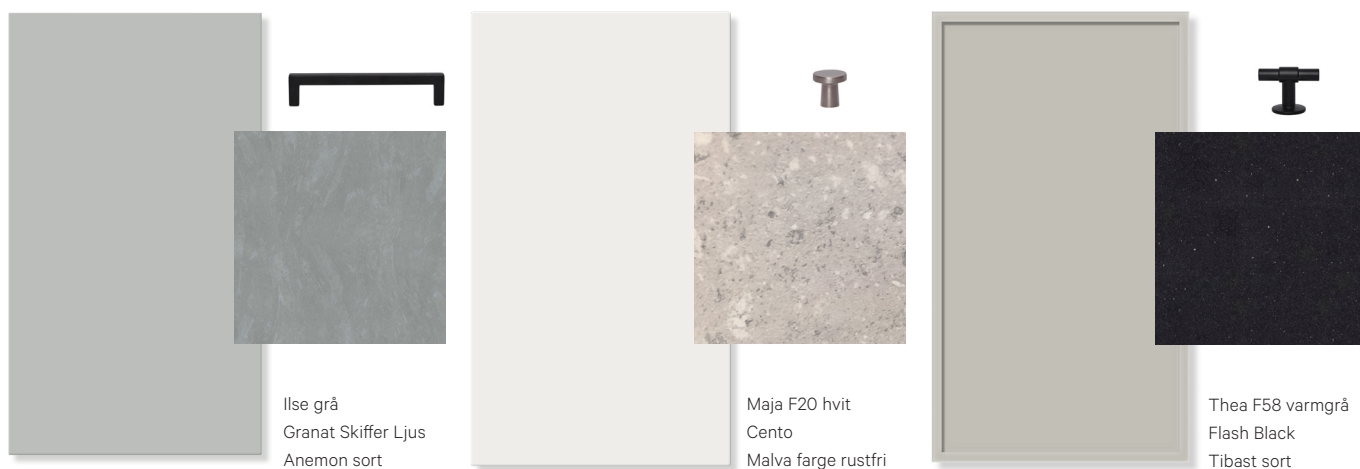

Moderne stil