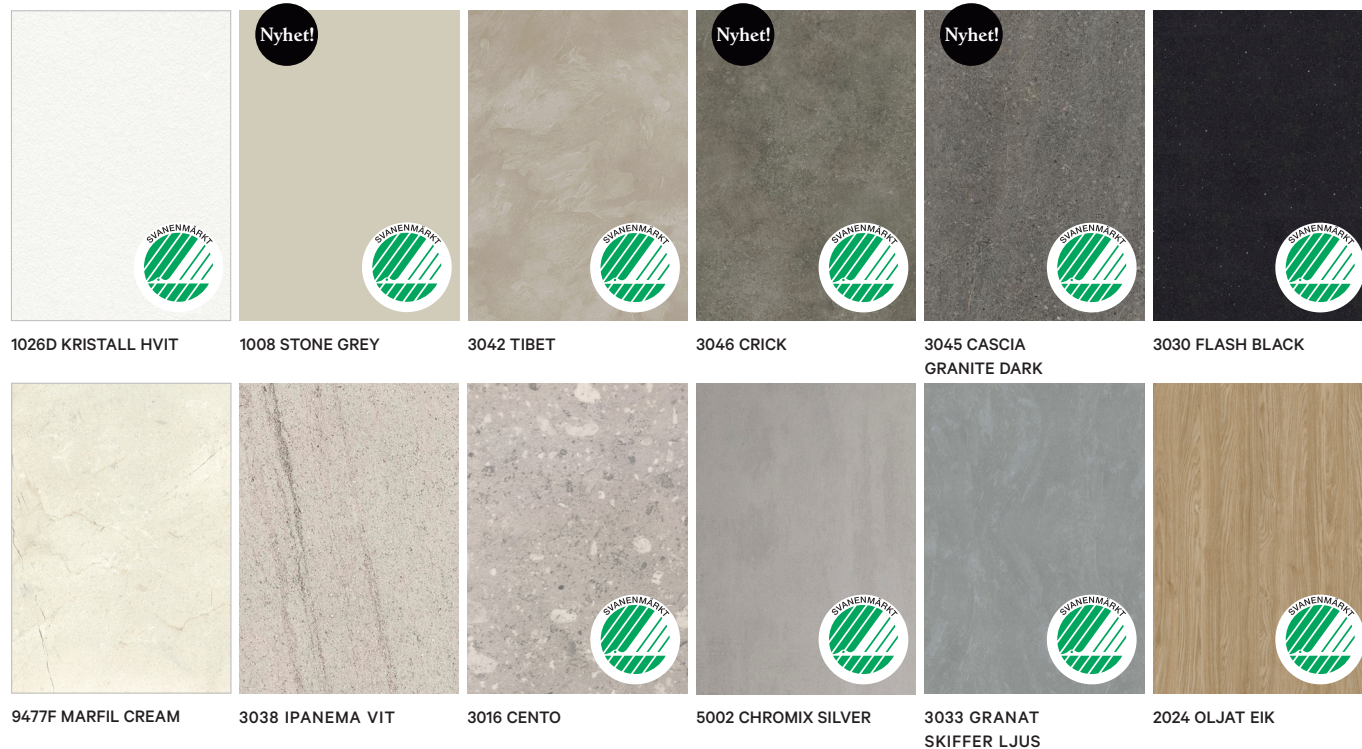

Laminatbenkeplater

Laminatbenkeplater i vaskerommet er et utmerket valg. De er fleksible, vedlikeholdsfrie og holdbare, og fås i et bredt utvalg av farger, mønstre og formater. Mange av våre laminatbenkeplater er også Svanemerket. Laminatbenkeplater selges i rette lengder og leveres alltid med ABS-kant på forkanten og begge kortsidene. Maksimal lengde er 4070 mm. Tykkelse 30 mm og dybde 610 mm. Laminat med store mønstervariasjoner kan vise tydelige forskjeller ved skjøtene, avhengig av hvordan mønsteret varierer over et større overflateareal.

Vedum benkeplater koster 1 840,- per løpemetre (artikkelnr. 3753). Ved bestilling tilkommer et tillegg på 362,- for kanting på kortsidene.