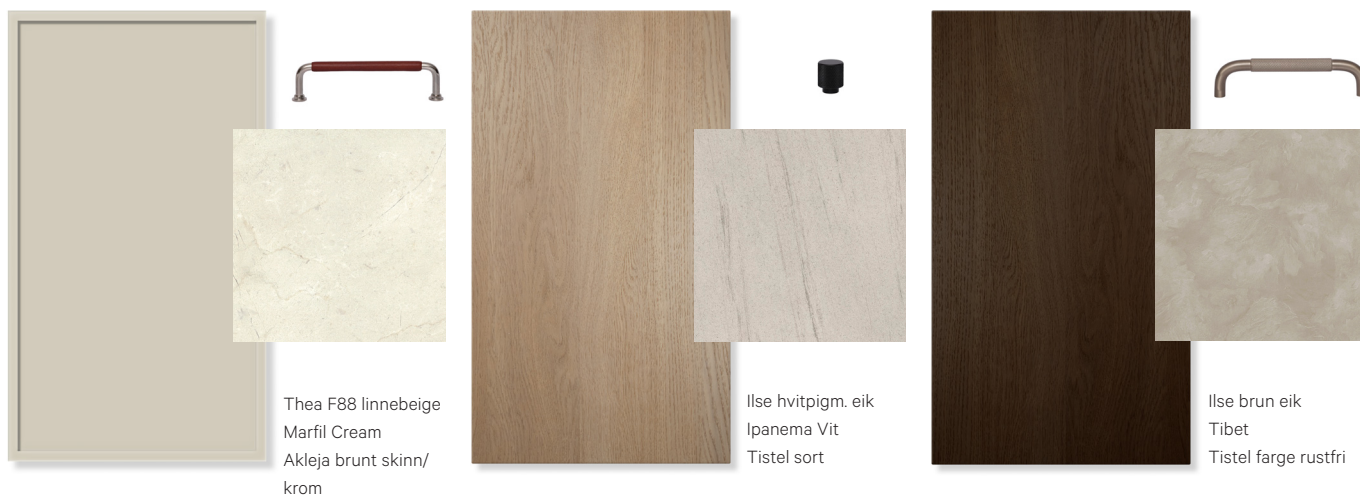

Skandinavisk stil