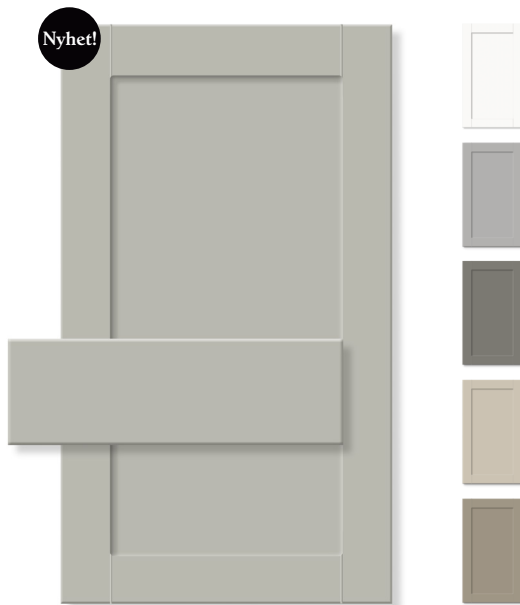

Edit

Malt dør laget av 19 mm MDF-plate med ramme og glatt speil, lett avrundet kant. Tilgjengelig i hvit, grå, varm grå, betonggrå, linbeige og sandbeige.

KANTPROFIL