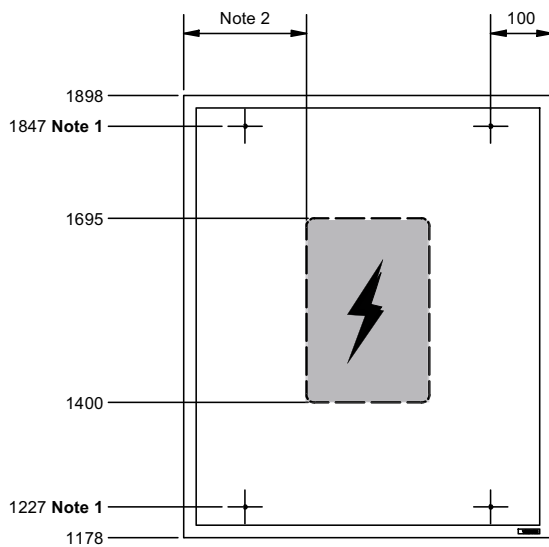

Sommen 500

Sommen 600

Sommen 750

Sommen 900

Sommen 1000

Sommen 1200

Sommen 1500

Sommen 2000

MÅTTANGIVELSER /Measurements

Note 1: c/c-mått för regel i vägg och fäste för spegel.
spacing from floor to joist in wall and for mounting dimensions.

Note 2: se tabell.
see table.

Spegelbredd / Width of mirror	Mått / Dimension (Note 2)
500	150
600	200
750	275
900	350
1000	400
1200	210
1500	275
2000	400

MONTERING /Assembling

1. Skruva upp väggplattan med medföljande fyra skruvar (Ø6x70 mm) och plugg (40x8 mm) enligt måttangivelser.
2. Skruva fast de fyra medföljande spegelfästena i väggplattan i de förborrade hålen, använd skruv 4x15 mm. För spegel i bredd 1500 mm används fem spegelfästen, för spegel 2000 mm används sex spegelfästen.
3. Kroka fast spegeln i spegelfästena.

1. Secure the wall plate using the four enclosed screws (Ø6x70 mm) and plugs (40x8 mm) according to the measurements.
2. Secure the four mirror clips on the wall plate in the predrilled holes, use screws 4x15 mm. For mirrors in width 1500 mm, use five mirror clips, for mirrors in 2000 mm use six mirror clips.
3. Hook the mirror on to the mirror clips.