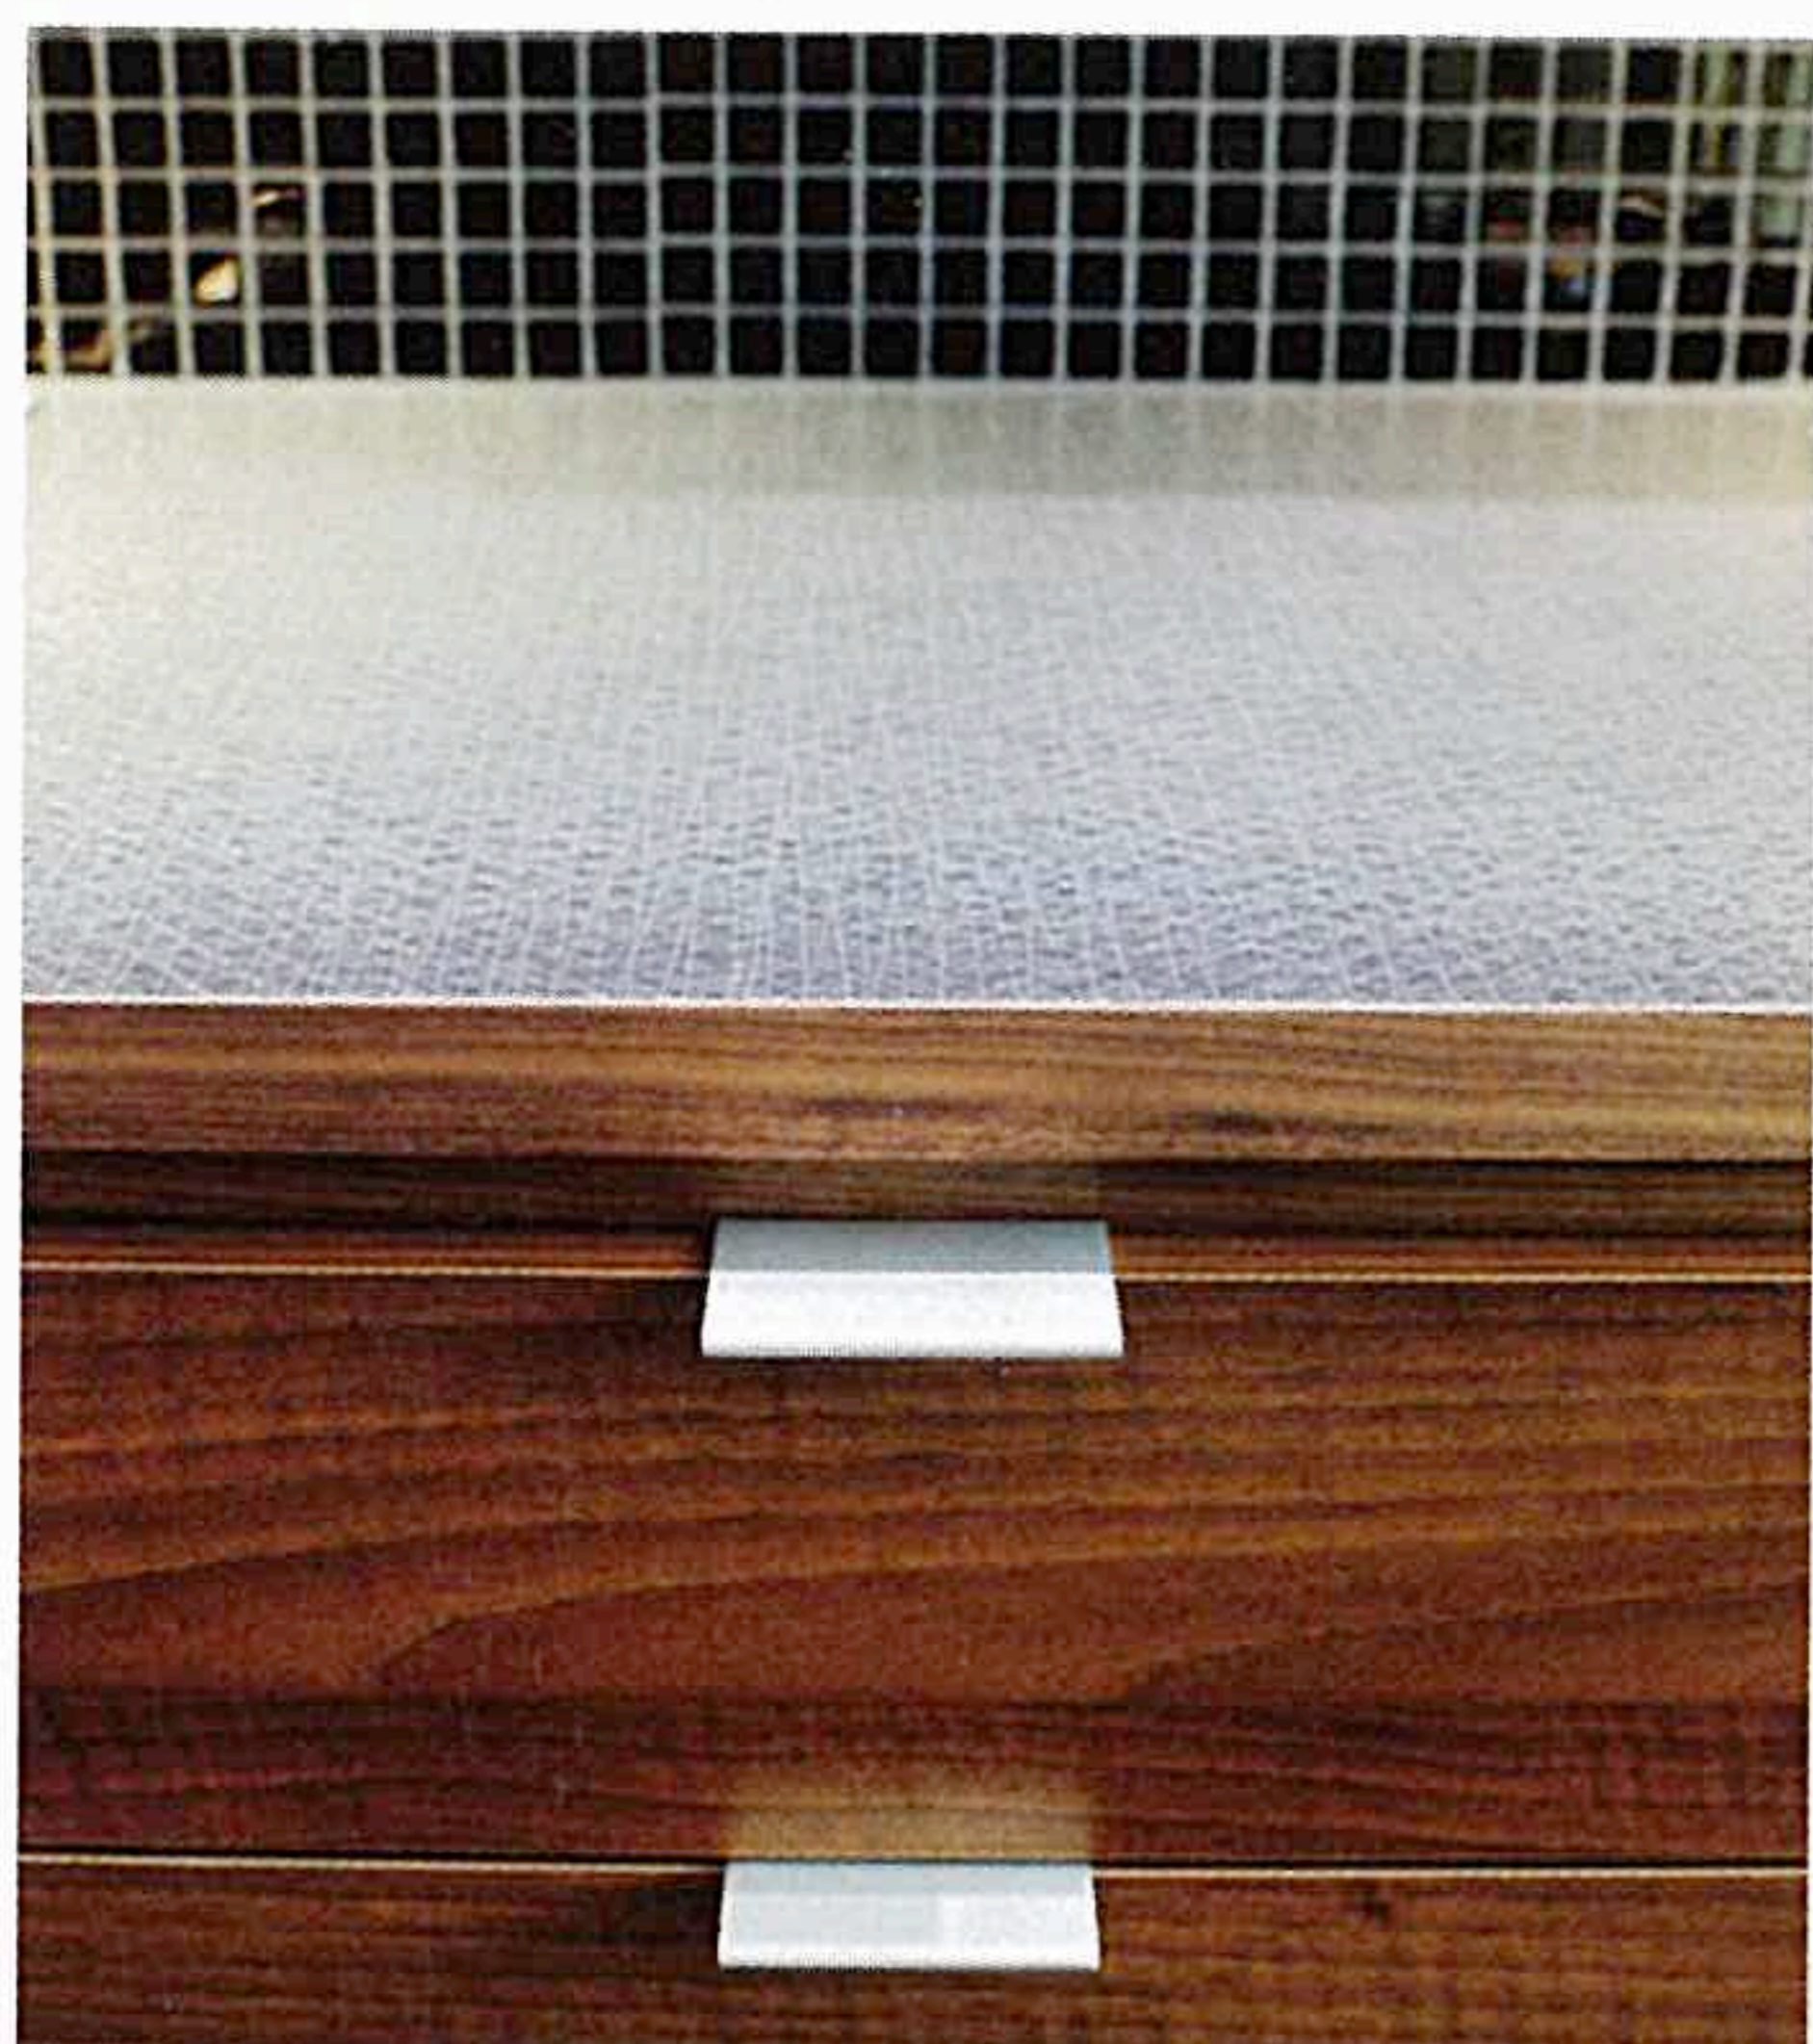

VEDUM

ALVA VALNÖTSMELAMIN

Ett kompakt kök i valnötsmelamin som trots sin modernitet och funktioner så som push-funktion på överskåpen, har sköna inslag av retro. Den integrerade sittplatsen och bänkskivan virrvarr Antracit är ett par exempel. Bänkbelysningen är

ny och heter Anello. Handtagen kallas 31096 aluminium cc 50. Blandaren heter Stick, vitvarorna kommer från Husqvarna och golvet är ett trend svart från Baseco. Kristallmosaikerna på väggarna heter black och finns hos cc Höganäs.

MYRESJÖKÖK

ASPEKT SALVIA

Den salviafärgade nyansen på luckorna för direkt tankarna till 50-talspasteller och de rena, raka målade luckor förstärker ytterligare funkiskökets uttryck. Bänkskivan Virrvarr Silver har definitivt hamnat i rätt miljö. Mattborstade handtag och vitvaror i rostfritt stål ger dock en modern kontrast till retrokänslan. Handtaget heter TH02, blandaren Garda I kommer från FM Mattsson, fläktkåpan är en Thermex Designline 7003 FH 900 rostfritt, vitvarorna kommer från Electrolux och golvet heter Forbo Click Silver Shadow.