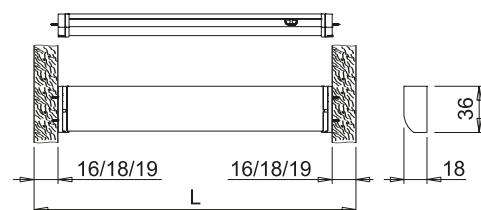

MONTERINGSANVISNING LÅDBELYSNING LEAF DR

 Beslag Design