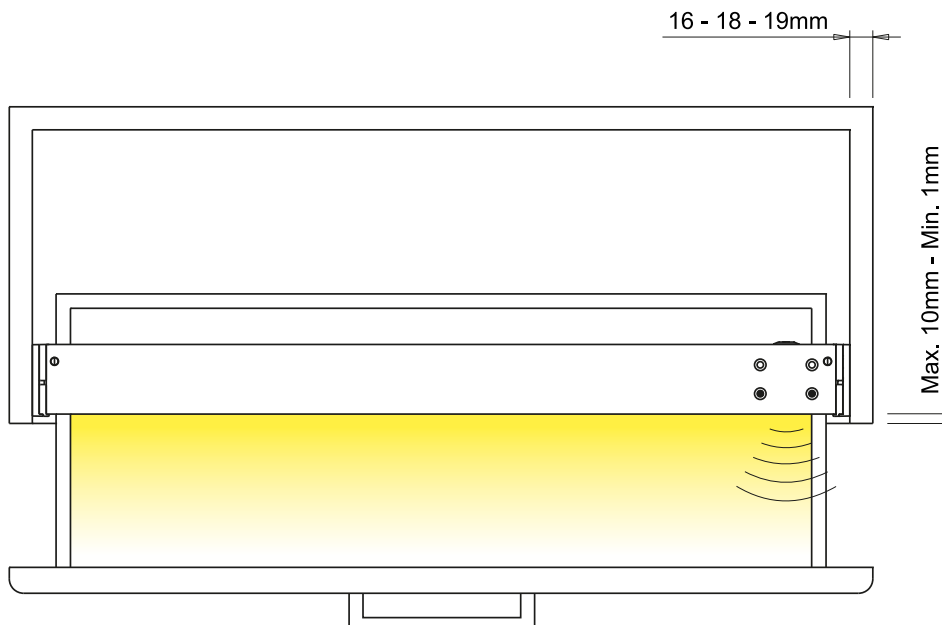

MONTERINGSANVISNING LÅDBELYSNING LEAF DR

 Beslag Design