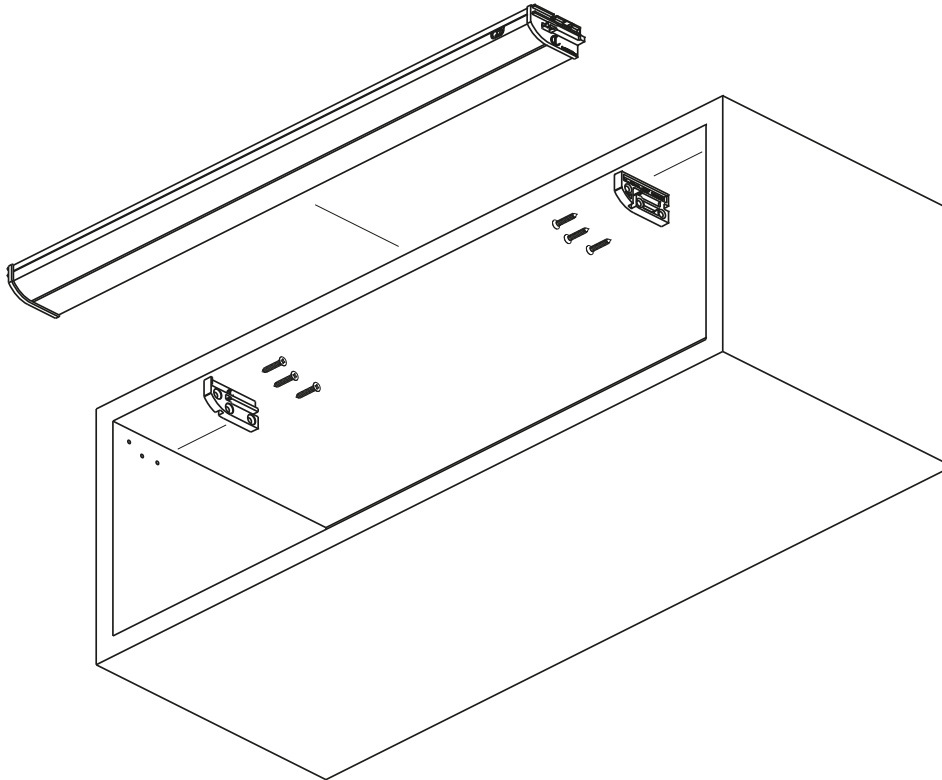

MONTERINGSANVISNING LÅDBELYSNING LEAF DR

 Beslag Design